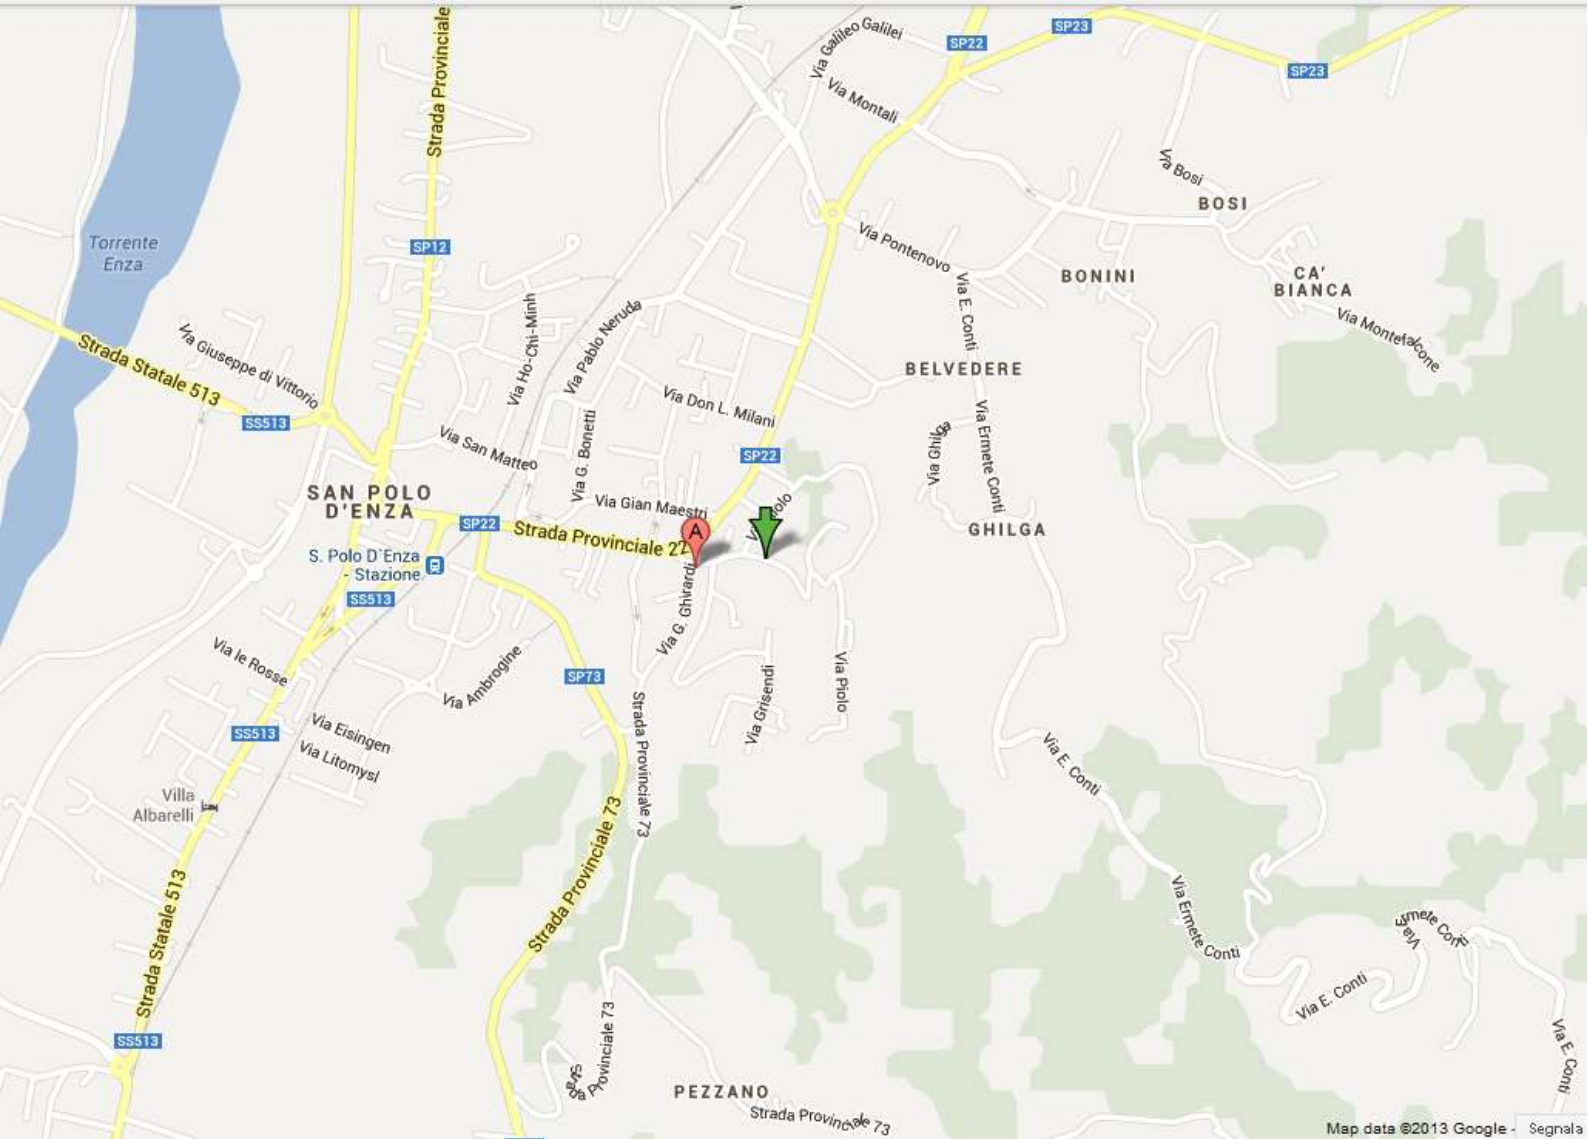

Indicazioni stradali per Avis Sezione San Polo-Canossa
Via G. Ghirardi, 1, Reggio nell'Emilia
21,9 km – circa 29 min

**Valdenza Hotel**

Via P. Nenni, 2, 42040 Campegine Reggio nell'Emilia - 0522 676675

- | | | |
|--|---|----------------------------|
| | 1. Procedi in direzione est da Via P. Nenni verso Strada Provinciale 67 | 19 m
19 m (totale) |
| | 2. Prendi la 1a a destra e imbocca Strada Provinciale 67
Attraversa la rotonda
Circa 5 min | 1,9 km
1,9 km (totale) |
| | 3. Svolta a sinistra per rimanere su Strada Provinciale 67
Attraversa 2 rotonde
Circa 7 min | 6,3 km
8,2 km (totale) |
| | 4. Alla rotonda, prendi la 2a uscita
Attraversa 4 rotonde
Circa 7 min | 4,9 km
13,1 km (totale) |
| | 5. Alla rotonda prendi la 2a uscita e imbocca Strada Provinciale 12
Attraversa la rotonda
Circa 9 min | 8,1 km
21,2 km (totale) |
| | 6. Svolta a sinistra e imbocca Strada Provinciale 22
Circa 2 min | 650 m
21,8 km (totale) |
| | 7. Svolta leggermente a destra e imbocca Via Piolo | 58 m
21,9 km (totale) |
| | 8. Prendi la 1a a destra e imbocca Via G. Ghirardi
La tua destinazione è sulla sinistra | 9 m
21,9 km (totale) |

**Avis Sezione San Polo-Canossa**

Via G. Ghirardi, 1, Reggio nell'Emilia

Queste indicazioni stradali servono solo per pianificare il viaggio. Le condizioni stradali e di esercizio potrebbero differire dai risultati delle mappe a causa di lavori in corso, traffico, meteo o altri eventi. Pianifica il tuo percorso considerando questi fattori. Rispetta la segnaletica stradale.

Map data ©2013 Google

Le indicazioni stradali erano errate? Cerca il tuo percorso su maps.google.it e fai clic su "Segnala un problema" in basso a sinistra.

AVIS nelle vicinanze di Via Piolo, 42020 San Polo D'enza RE

A : Avis Sezione San Polo-Canossa angolo Via Ghirardi

AVIS loc: Via Piolo, 42020 San Polo D'enza RE

A
Avis Sezione San...