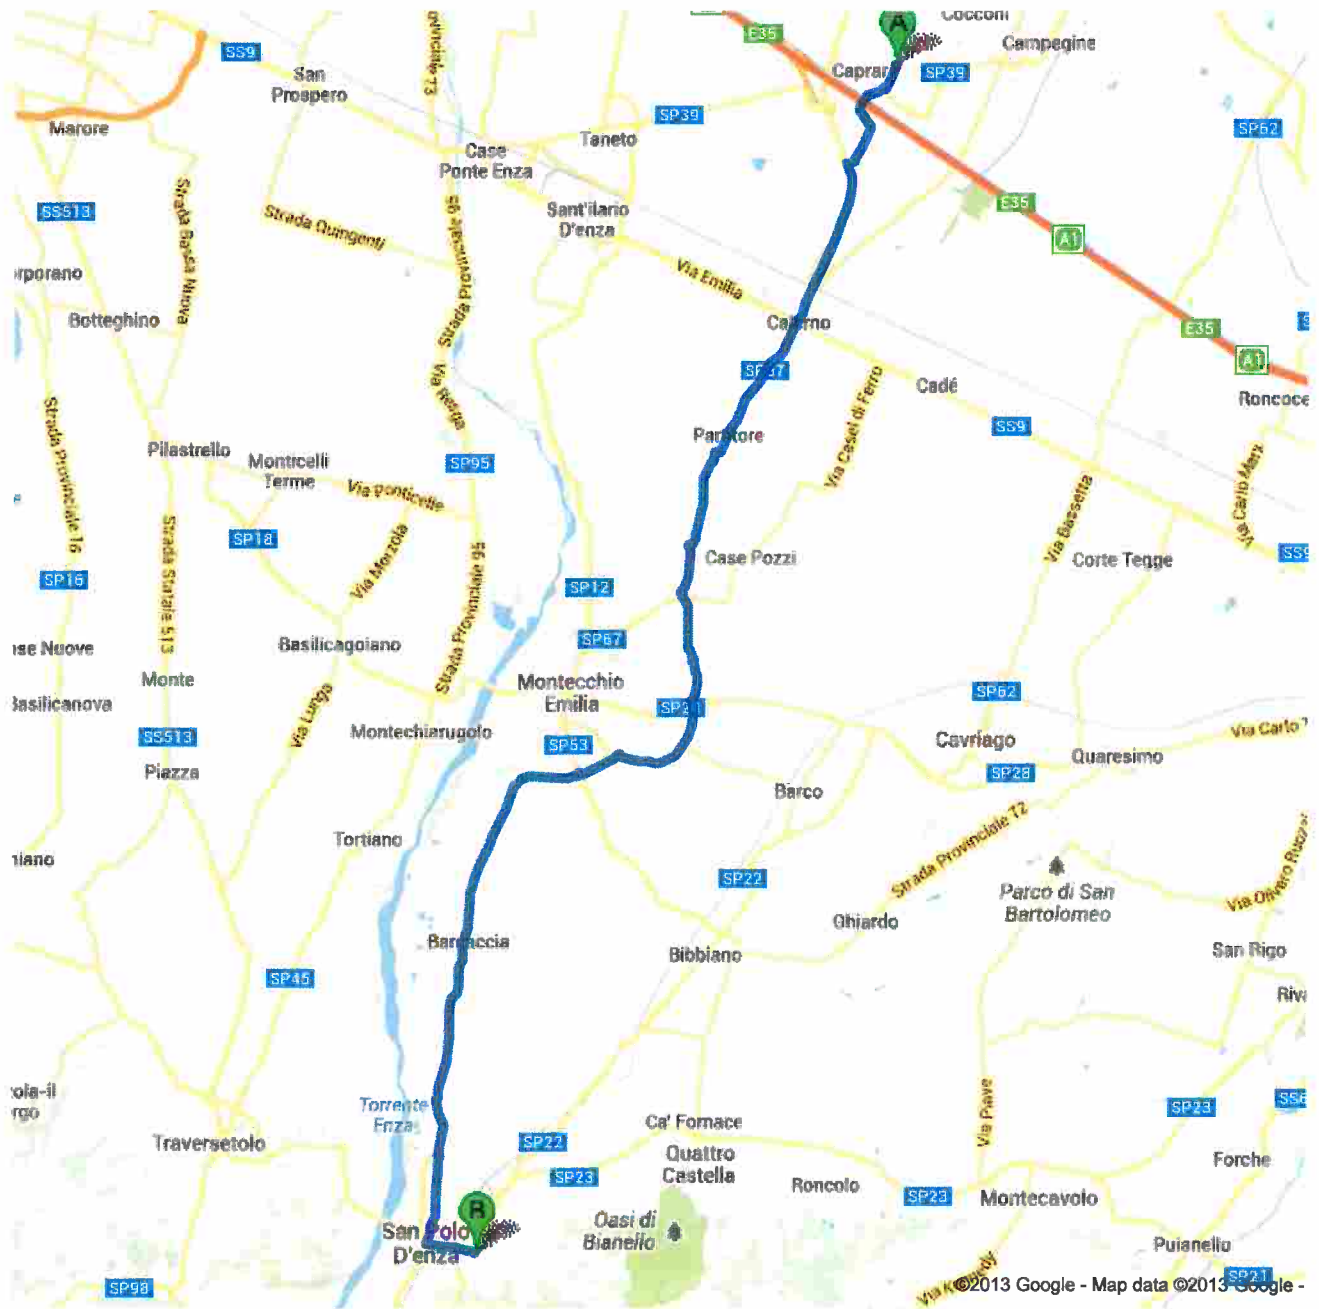

Indicazioni stradali per Avis Sezione San Polo-Canossa
Via G. Ghirardi, 1, Reggio nell'Emilia
21,9 km – circa 29 min

**Valdenza Hotel**

Via P. Nenni, 2, 42040 Campegine Reggio nell'Emilia - 0522 676675

- | | | |
|--|---|----------------------------|
| | 1. Procedi in direzione est da Via P. Nenni verso Strada Provinciale 67 | 19 m
19 m (totale) |
| | 2. Prendi la 1a a destra e imbocca Strada Provinciale 67
Attraversa la rotonda
Circa 5 min | 1,9 km
1,9 km (totale) |
| | 3. Svolta a sinistra per rimanere su Strada Provinciale 67
Attraversa 2 rotonde
Circa 7 min | 6,3 km
8,2 km (totale) |
| | 4. Alla rotonda, prendi la 2a uscita
Attraversa 4 rotonde
Circa 7 min | 4,9 km
13,1 km (totale) |
| | 5. Alla rotonda prendi la 2a uscita e imbocca Strada Provinciale 12
Attraversa la rotonda
Circa 9 min | 8,1 km
21,2 km (totale) |
| | 6. Svolta a sinistra e imbocca Strada Provinciale 22
Circa 2 min | 650 m
21,8 km (totale) |
| | 7. Svolta leggermente a destra e imbocca Via Piolo | 58 m
21,9 km (totale) |
| | 8. Prendi la 1a a destra e imbocca Via G. Ghirardi
La tua destinazione è sulla sinistra | 9 m
21,9 km (totale) |

**Avis Sezione San Polo-Canossa**

Via G. Ghirardi, 1, Reggio nell'Emilia

Queste indicazioni stradali servono solo per pianificare il viaggio. Le condizioni stradali e di esercizio potrebbero differire dai risultati delle mappe a causa di lavori in corso, traffico, meteo o altri eventi. Pianifica il tuo percorso considerando questi fattori. Rispetta la segnaletica stradale.

Map data ©2013 Google

Le indicazioni stradali erano errate? Cerca il tuo percorso su maps.google.it e fai clic su "Segnala un problema" in basso a sinistra.

AVIS nelle vicinanze di Via Piolo, 42020 San Polo D'enza RE

A : Avis Sezione San Polo-Canossa angolo Via Ghirardi

AVIS loc: Via Piolo, 42020 San Polo D'enza RE

A
Avis Sezione San...