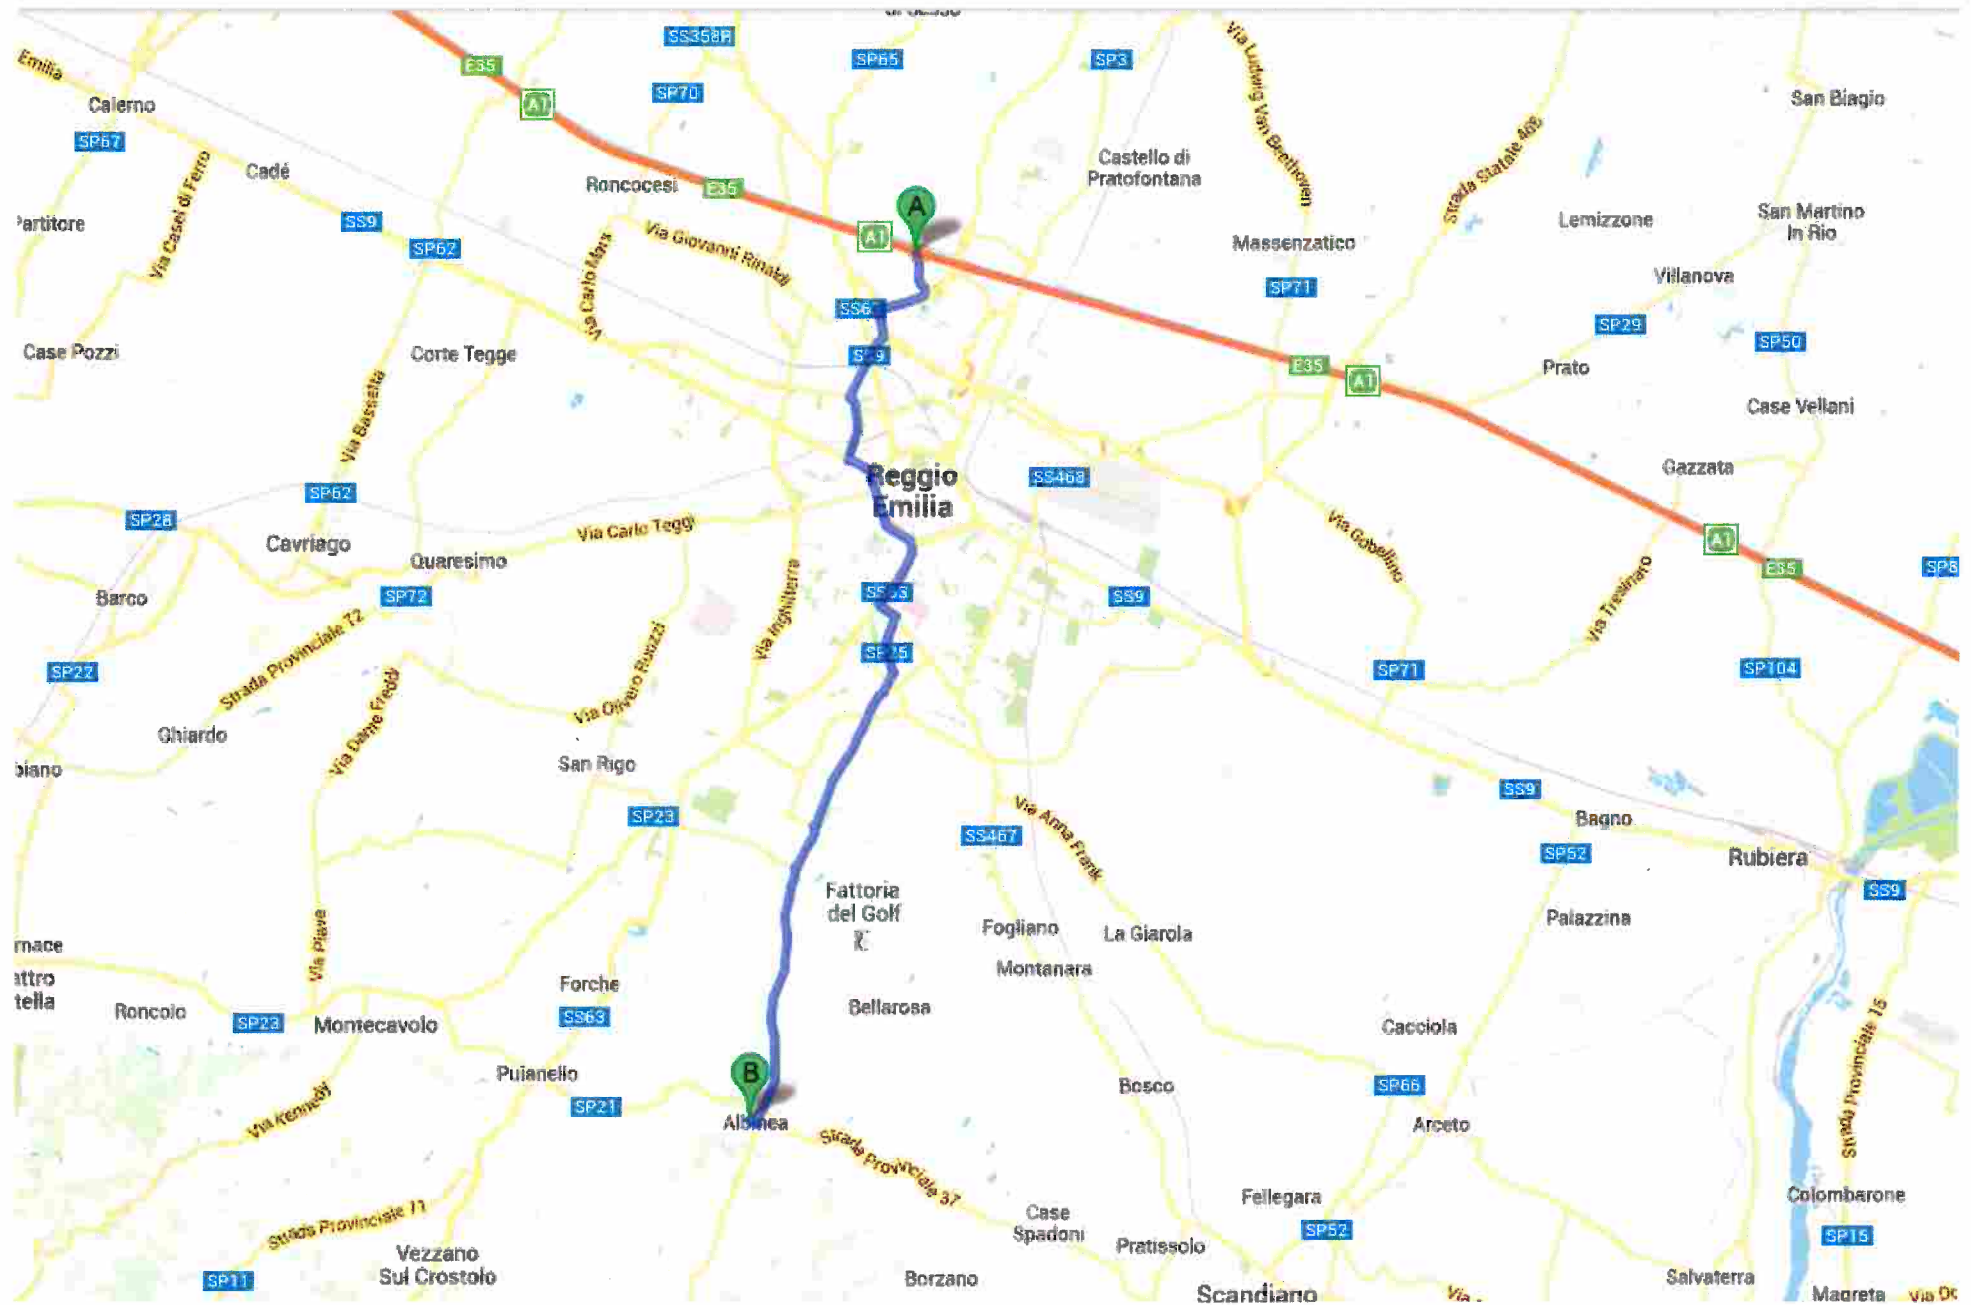

Sala Civica a fianco della Biblioteca e dopo il Municipio di ALBINEA – Via Morandi (RE)

Sala Civica, Via Morandi - ALBINEA (RE)

Al

A1, Reggio Emilia RE

- | | | |
|--|---|----------------------------|
| | 1. Procedi in direzione sudovest
Strada a pedaggio | 210 m
210 m (totale) |
| | 2. Svolta leggermente a destra verso Viale dei Trattati di Roma
Strada a pedaggio parziale | 350 m
550 m (totale) |
| | 3. Prendi lo svincolo per Parma/Modena/Scandiano/Aulla/Centro | 400 m
950 m (totale) |
| | 4. Entra in Viale dei Trattati di Roma | 300 m
1,3 km (totale) |
| | 5. Alla rotonda prendi la 2a uscita e imbrocca Viale Città di Cutro in direzione Parma/Modena/Tangenziale Nord
Circa 46 sec | 190 m
1,5 km (totale) |
| | 6. Esci su Tangenziale Nord di Reggio Emilia/SS9 verso Parma S. Ilario/La Spezia
Circa 1 min | 1,3 km
2,7 km (totale) |
| | 7. Alla rotonda prendi la 3a uscita e imbrocca Via Nicolò Copernico
Attraversa la rotonda
Circa 1 min | 550 m
3,3 km (totale) |
| | 8. Continua su Via Vincenzo Ferrari
Circa 52 sec | 400 m
3,7 km (totale) |
| | 9. Svolta a sinistra e imbrocca Via Emilia All'Angelo
Circa 1 min | 350 m
4,0 km (totale) |
| | 10. Alla rotonda prendi la 1a uscita e imbrocca SS63
Circa 2 min | 1,2 km
5,2 km (totale) |
| | 11. Svolta a destra per rimanere su SS63
Circa 2 min | 1,0 km
6,2 km (totale) |
| | 12. Svolta a sinistra e imbrocca Via Cesare Magati | 290 m
6,5 km (totale) |
| | 13. Alla rotonda prendi la 1a uscita e imbrocca Via Alessandro Tassoni
Attraversa 3 rotonde
Circa 7 min | 4,6 km
11,2 km (totale) |
| | 14. Continua su Strada Provinciale 25
Circa 3 min | 2,8 km
13,9 km (totale) |
| | 15. Alla rotonda prendi la 2a uscita e imbrocca Strada Provinciale 63 | 150 m
14,1 km (totale) |
| | 16. Svolta a sinistra e imbrocca Piazza Cavicchioni
Circa 53 sec | 72 m
14,2 km (totale) |
| | 17. Svolta a destra per rimanere su Piazza Cavicchioni | 110 m
14,3 km (totale) |
| | 18. Continua su Via Morandi
Strada a traffico limitato
La tua destinazione è sulla sinistra | 23 m
14,3 km (totale) |