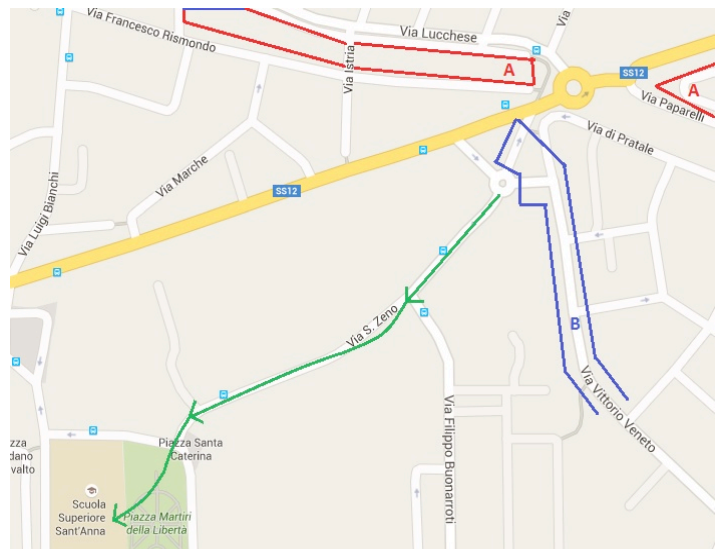

Workshop

Progetto LIFE+ IPNOA: le pratiche agronomiche come strumento per contribuire alla riduzione delle emissioni di gas ad effetto serra

Pisa, 8 Aprile 2016

Scuola Superiore Sant'Anna, Piazza Martiri della Libertà, 33
Aula Magna Storica ore 14.30 - 18.00

Come raggiungerci

La Sede Centrale della Scuola Superiore Sant'Anna può essere comodamente raggiunta in auto, parcheggiando fuori dal centro storico in una delle aree a sosta libera (A, Via Lucchese e Via Paparelli, in rosso) o a pagamento (B, Via Vittorio Veneto, in blu, parcheggio gratuito dopo le 14), e percorrendo a piedi Via San Zeno (in verde).

Vedi: [Percorso da V. Lucchese/Paparelli](#)

In alternativa, chi raggiunge Pisa in treno può arrivare alla Scuola Superiore Sant'Anna attraversando P.zza Vittorio Emanuele e percorrendo Corso Italia, Ponte di Mezzo, Borgo Stretto e Via Oberdan fino all'altezza di Via San Lorenzo, quindi svoltando a destra in P.zza Martiri della Libertà.

Vedi: [Percorso dalla Stazione Centrale](#)